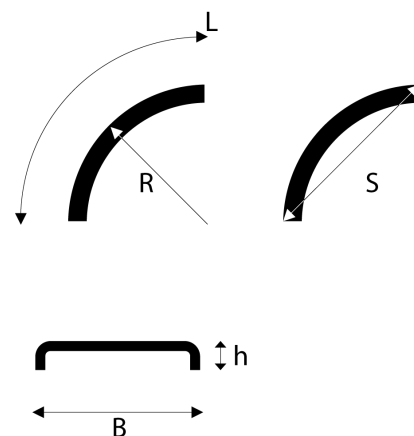

OFF-RD™ - Agri

Lokasuoja 720x1100 R630 OFF-RD

Tuotenumero: 102662 Vanha tuotenumero: 5272110

Kuvaus

PARLOK OFF-RD -LOKASUOJAT

Kestävä lokasuojamalli maatalousajoneuvoihin sekä rakennus- ja työkoneisiin:

- Valmistettu PE-HD:stä (korkeatheyksinen polyeteeni), käyttölämpötila -50° C - +80° C
- 3,5 mm ainevahvuuden ansiosta erinomainen iskun- ja kulutuksenkestävyys vaativissakin oloissa
- Erinomainen kemikaalien kestävyys
- Laaja valikoima eri kokoja sekä muita asiakasratkaisuja (pituus, leveys, säde, rei'itys ja muoto)
- Tyylikäs ulkonäkö Parlok Carbon-pintakuviolla
- Pitkä elinkaari ja 100 % kierrätettävissä

Paino: 3.2 kg**Lavakoko:** 1350x1200 mm**Määrä kerroksessa:** 36 kpl**Määrä lavalla:** 108 kpl**Kerroksia per lava:** 3 kpl

Lisäkuvat