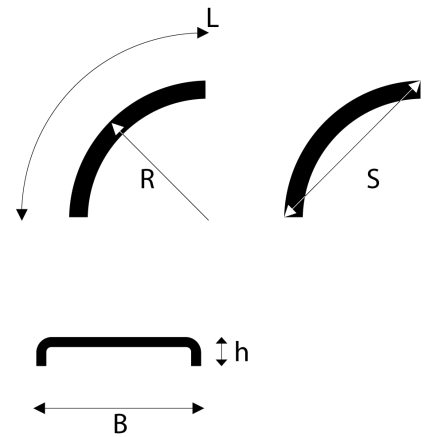

OFF-RD™ - Agri

Lokasuoja 720x1100 R630 OFF-RD

Tuotenumero: 102662 Vanha tuotenumero: 5272110

**Kuvaus**

PARLOK OFF-RD -LOKASUOJAT

Kestävä lokasuojamalli maatalousajoneuvoihin sekä rakennus- ja työkoneisiin:

- Valmistettu PE-HD:stä (korkeatheyksinen polyeteeni), käyttölämpötila -50° C - +80° C
- 3,5 mm ainevahvuuden ansiosta erinomainen iskun- ja kulutuksenkestävyys vaativissakin oloissa
- Erinomainen kemikaalien kestävyys
- Laaja valikoima eri kokoja sekä muita asiakasratkaisuja (pituus, leveys, säde, rei'itys ja muoto)
- Tyylikäs ulkonäkö Parlok Carbon-pintakuviolla
- Pitkä elinkaari ja 100 % kierrätettävissä