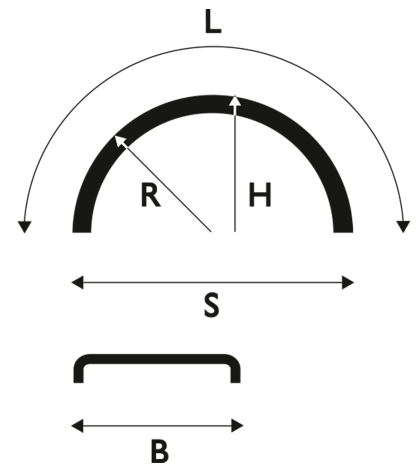

White Line® 1/4 - Lyhyt

Lokasuoja 680x700 R630 WL Quarter

Tuotenumero: 100843 Vanha tuotenumero: 5110070

Kuvaus

Vertailukoodi: 11066

Paino: 1.7 kg**B:** 680 mm**L:** 700 mm**R:** 630 mm**S:** 630 mm**Lavakoko:** 1300X2250 mm**Määrä kerroksessa:** 160 kpl**Määrä lavalla:** 320 kpl**Kerroksia per lava:** 2 kpl