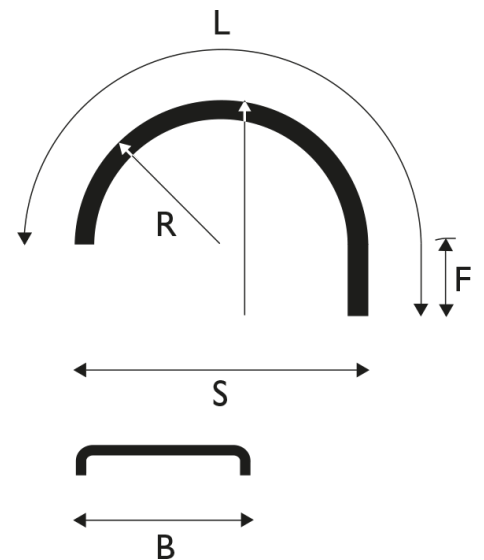

White Line Supra™ - Roiskeenesto

**Lokasuoja 680x2200/1900 R630 WL****Supra**

Tuotenumero: 104705

**B:** 680 mm**L:** 2200 mm**R:** 630 mm**S:** 1260 mm**H:** 930 mm**F:** 400 mm**Rengaskoot:**

305/70 R22,5

315/70 R22,5

12/80 R22,5

12/80 R20

295/80 R22,5

295/75 R22,5

12 R22,5

12/70 R22,55

305/75 R24,5

**Lavakoko:** 1450x2250 mm

**Määrä kerroksessa:** 24 kpl

**Määrä lavalla:** 72 kpl

**Kerroksia per lava:** 3 kpl