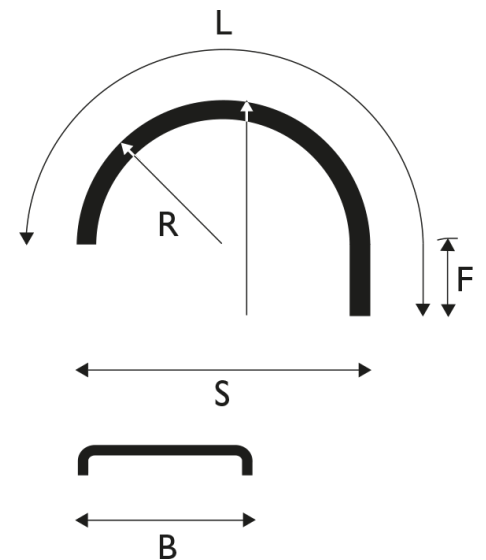

White Line Supra™ - Roiskeenesto

Lokasuojaja 680x2200/1900 R630 WL**Supra**

Tuotenumero: 104705

B: 680 mm
L: 2200 mm
R: 630 mm
S: 1260 mm
H: 930 mm
F: 400 mm
Rengaskoot:
305/70 R22,5
315/70 R22,5
12/80 R22,5
12/80 R20
295/80 R22,5
295/75 R22,5
12 R22,5
12/70 R22,55
305/75 R24,5

Lavakoko: 1450x2250 mm

Määrä kerroksessa: 24 kpl

Määrä lavalla: 72 kpl

Kerroksia per lava: 3 kpl