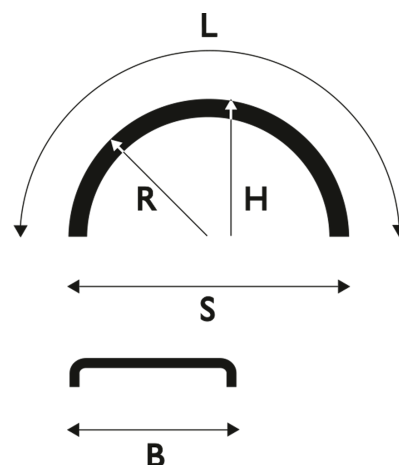

Valkoinen

Lokasuoja 680x2175 R690 WL valkoinen (06/2022 R630)

Tuotenumero: 103177 Vanha tuotenumero: 51102172WLWHITE

**Paino:** 4.9 kg**B:** 680 mm**L:** 2175 mm**R:** 690 mm**S:** 1380 mm**H:** 730 mm**Rengaskoot:**

12/80 R20

12/80 R22,5

295/80 R22,5

295/75 R22,5

305/70 R22,5

315/70 R22,5

12 R22,5

12/70 R22,5

Lavakoko: 1450x2250 mm

Määrä kerroksessa: 34 kpl

Määrä lavalla: 102 kpl

Kerroksia per lava: 3 kpl

Lisäkuvat