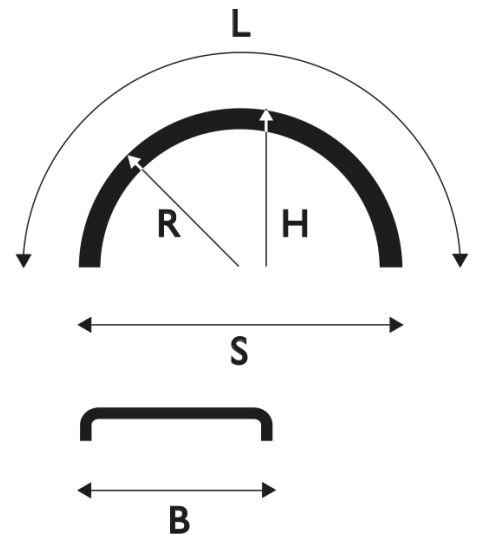

Black Line - Kokomusta

**Lokasuoja 680x2090 R670 BL
Kokomusta**

Tuotenumero: 103967

**Paino:** 5 kg**Lavakoko:** 1450x2250 mm**Määrä kerroksessa:** 34 kpl**Määrä lavalla:** 102 kpl**Kerroksia per lava:** 3 kpl