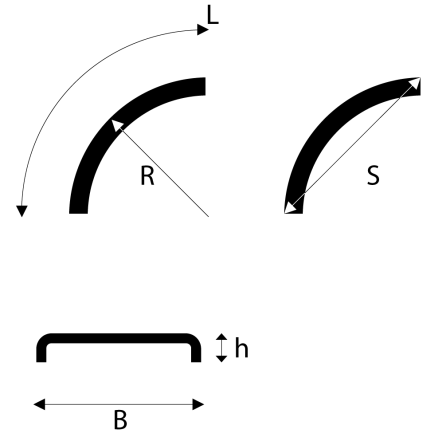

OFF-RD™ - Agri

Lokasuoja 680x2000 R900 OFF-RD

Tuotenumero: 104354

**Kuvaus**

PARLOK OFF-RD -LOKASUOJAT

Kestävä lokasuojamalli maatalousajoneuvoihin sekä rakennus- ja työkoneisiin:

- Valmistettu PE-HD:stä (korkeatheyksinen polyeteeni), käyttölämpötila -50° C - +80° C
- 3,5 mm ainevahvuuden ansiosta erinomainen iskun- ja kulutuksenkestävyys vaativissakin oloissa
- Erinomainen kemikaalien kestävyys
- Laaja valikoima eri kokoja sekä muita asiakasratkaisuja (pituus, leveys, säde, rei'itys ja muoto)
- Tyylikäs ulkonäkö Parlok Carbon-pintakuviolla