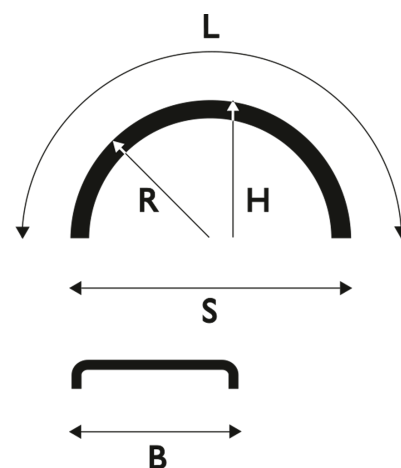

Vihreä

Lokasuoja 680x1900 R630 WL vihreä

Tuotenumero: 100883 Vanha tuotenumero: 5110190GREEN

**Paino:** 4.9 kg**B:** 680 mm**L:** 1900 mm**R:** 630 mm**S:** 1260 mm**H:** 590 mm**Rengaskoot:**

12/80 R20

12/80 R22,5

295/80 R22,5

295/75 R22,5

305/70 R22,5

315/70 R22,5

315/80 R22,5

12 R22,5

12/70 R22,5

305/75 R24,5

Lavakoko: 1300X2250 mm

Määrä kerroksessa: 40 kpl

Määrä lavalla: 120 kpl

Kerroksia per lava: 3 kpl

Lisäkuvat