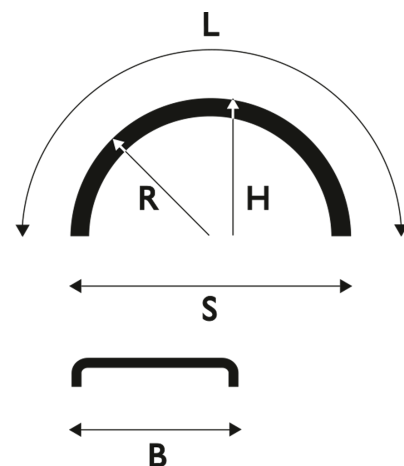

Sininen

Lokasuoja 680x1900 R630 WL sininen

Tuotenumero: 100891 Vanha tuotenumero: 100878/5110190NOBBLU

Kuvaus

Vertailukoodi: 11008-SI

Paino: 4.9 kg**B:** 680 mm**L:** 1900 mm**R:** 630 mm**S:** 1260 mm**H:** 590 mm**Rengaskoot:**

12/80 R20

12/80 R22,5

295/80 R22,5

295/75 R22,5

305/70 R22,5

315/70 R22,5

315/80 R22,5

12 R22,5

12/70 R22,5

305/75 R24,5

Lavakoko: 1300X2250 mm

Määrä kerroksessa: 40 kpl

Määrä lavalla: 120 kpl

Kerroksia per lava: 3 kpl