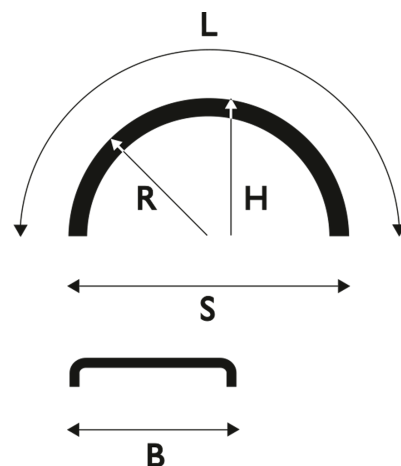

## Kuvaus

Vertailukoodi: 11008-PU

**Paino:** 4.9 kg**B:** 680 mm**L:** 1900 mm**R:** 630 mm**S:** 1260 mm**H:** 590 mm**Rengaskoot:**

12/80 R20

12/80 R22,5

295/80 R22,5

295/75 R22,5

305/70 R22,5

**Kerroksia per lava:** 3 kpl