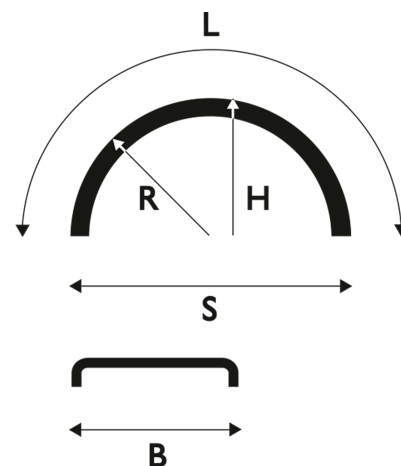

## Kuvaus

Kampanjahinta!

Saatavilla myöskin kannakkeet sekä roiskeenesto valmiiksi asennettuna!

Kysy lisää myynnistämme tai lähimmältä jälleenmyyjältäsi!

**Paino:** 4.9 kg**B:** 680 mm**L:** 1900 mm**R:** 630 mm**S:** 1260 mm**H:** 590 mm**Rengaskoot:**

12/80 R20

12/80 R22,5

295/80 R22,5

295/75 R22,5

305/70 R22,5

315/70 R22,5

12 R22,5

12/70 R22,5

305/75 R24,5

**Lavakoko:** 1300X2250 mm

**Määrä kerroksessa:** 40 kpl

**Määrä lavalla:** 120 kpl

**Kerroksia per lava:** 3 kpl