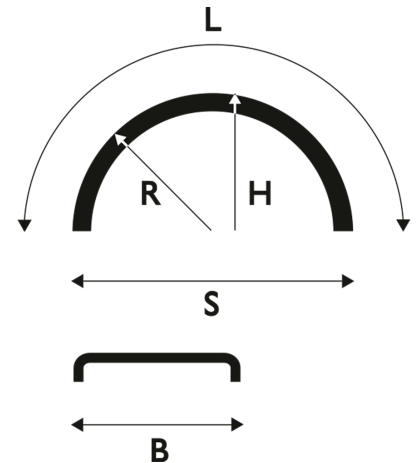

Hopea

**Lokasuoja 680x1900 R630 WL hopea**

Tuotenumero: 100884 Vanha tuotenumero: 5110190GREY

**Paino:** 4.9 kg**B:** 680 mm**L:** 1900 mm**R:** 630 mm**S:** 1260 mm**H:** 590 mm**Rengaskoot:**

12/80 R20

12/80 R22,5

295/80 R22,5

295/75 R22,5

305/70 R22,5

315/70 R22,5

315/80 R22,5

12 R22,5

12/70 R22,5

305/75 R24,5

**Lavakoko:** 1300X2250 mm

**Määrä kerroksessa:** 40 kpl

**Määrä lavalla:** 120 kpl

**Kerroksia per lava:** 3 kpl