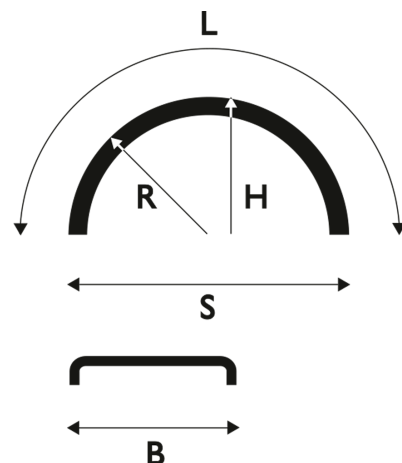

White Line Supra™ - Puolisupra roiskeenesto

Lokasuoja 680x1900 R630 WL puolisupra

Tuotenumero: 102221 Vanha tuotenumero: 5166819HS

Kuvaus

Vertailukoodi: 11008-HS

Paino: 6.2 kg**Lavakoko:** 1300X2250 mm**Määrä kerroksessa:** 30 kpl**Määrä lavalla:** 90 kpl**Kerroksia per lava:** 3 kpl