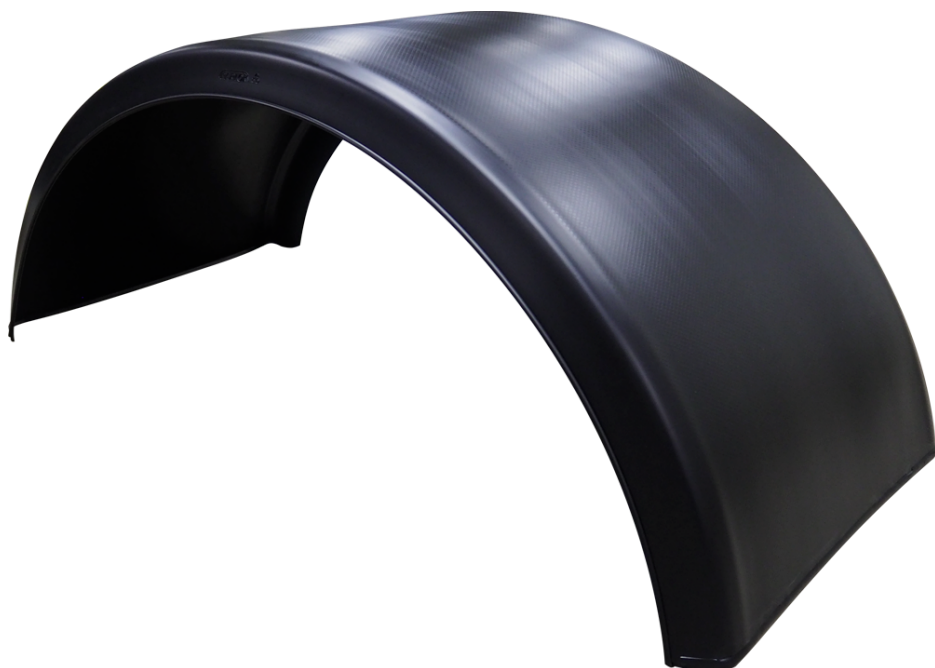

Black Line - Kokomusta

Lokasuoja 680x1900 R630 BL Kokomusta

Tuotenumero: 100880

**Paino:** 4.9 kg**Lavakoko:** 1300X2250 mm**Määrä kerroksessa:** 40 kpl**Määrä lavalla:** 120 kpl**Kerroksia per lava:** 3 kpl

Lisäkuvat