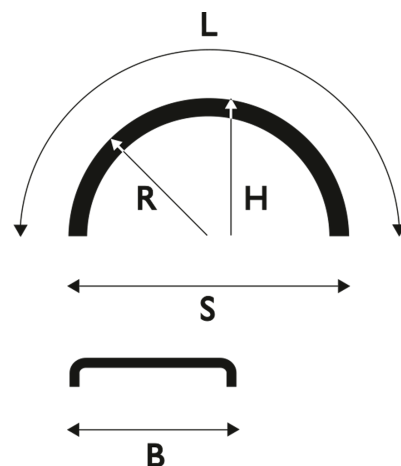

White Line® - Musta

**Lokasuoja 680x1650 R580 WL**

Tuotenumero: 100854 Vanha tuotenumero: 5110165

**Kuvaus**

Vertailukoodi: 11006

**Paino:** 4 kg**B:** 680 mm**L:** 1650 mm**R:** 580 mm**S:** 1150 mm**H:** 495 mm**Rengaskoot:**

305/70 R19,5

315/70 R19,5

305/60 R22,5

315/60 R22,5

**Lavakoko:** 1300X2250 mm**Määrä kerroksessa:** 40 kpl**Määrä lavalla:** 120 kpl**Kerroksia per lava:** 3 kpl