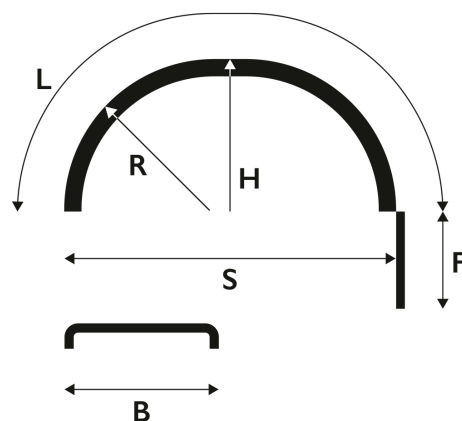

White Line® Ohjaava

**Lokasuoja 670x2700/2300 R670 S1490 WL F150****Supra****ohj.aks. F150 Supra**

Tuotenumero: 101720

## Kuvaus

Lokasuoja on venytetty F mm siten, että jänneväli (S) = 2 x säde (R) + F

**B:** 670 mm  
**L:** 2700 mm  
**R:** 670 mm  
**S:** 1490 mm  
**H:** 1070 mm  
**F:** 400 mm  
**Lavakoko:** 1450x2250 mm  
**Määrä kerroksessa:** 24 kpl  
**Määrä lavalla:** 96 kpl  
**Kerroksia per lava:** 4 kpl