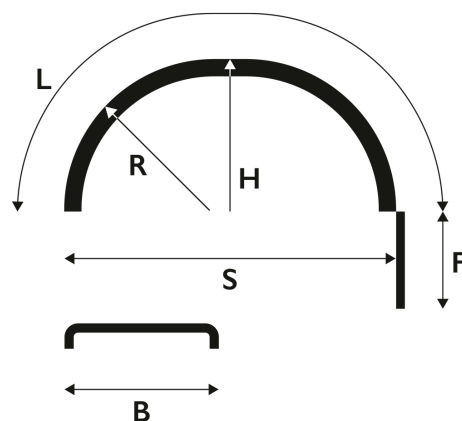

White Line® Ohjaava

Lokasuoja 670x2700/2300 R670 S1490 WL F150**Supra****ohj.aks. F150 Supra**

Tuotenumero: 101720

Kuvaus

Lokasuoja on venytetty F mm siten, että jänneväli (S) = 2 x säde (R) + F

B: 670 mm
L: 2700 mm
R: 670 mm
S: 1490 mm
H: 1070 mm
F: 400 mm
Lavakoko: 1450x2250 mm
Määrä kerroksessa: 24 kpl
Määrä lavalla: 96 kpl
Kerroksia per lava: 4 kpl

Lisäkuvat