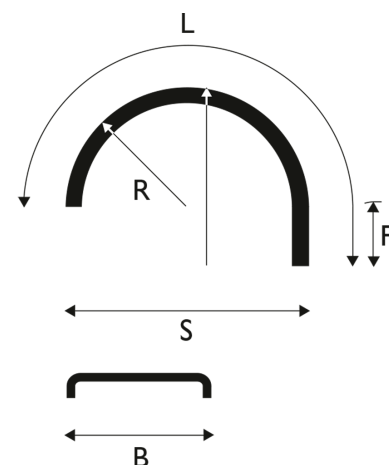

# Lokasuoja 670x2490/2090 R670 WL Supra

Tuotenumero: 102206 Vanha tuotenumero: 5166724

## Kuvaus

Vertailukoodi: 11009-R

**Paino:** 7.3 kg**B:** 670 mm**L:** 2090 mm**R:** 670 mm**S:** 1340 mm**H:** 660 mm**F:** 300 mm**Rengaskoot:**

12.00 R20

11.00 R24

12.00 R24

295/80 R24,5

**Lavakoko:** 1450x2250 mm**Määrä kerroksessa:** 24 kpl

**Määrä lavalla:** 72 kpl  
**Kerroksia per lava:** 3 kpl