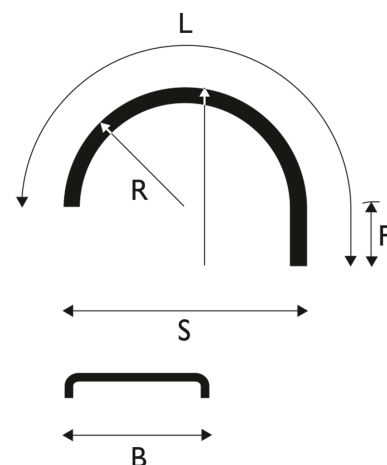

White Line Supra™ - Roiskeenesto

Lokasuoja 670x2490/2090 R670 WL Supra

Tuotenumero: 102206 Vanha tuotenumero: 5166724

Kuvaus

Vertailukoodi: 11009-R

Paino: 7.3 kg**B:** 670 mm**L:** 2090 mm**R:** 670 mm**S:** 1340 mm**H:** 660 mm**F:** 300 mm**Rengaskoot:**

12.00 R20

11.00 R24

12.00 R24

295/80 R24,5

Lavakoko: 1450x2250 mm**Määrä kerroksessa:** 24 kpl

Määrä lavalla: 72 kpl

Kerroksia per lava: 3 kpl