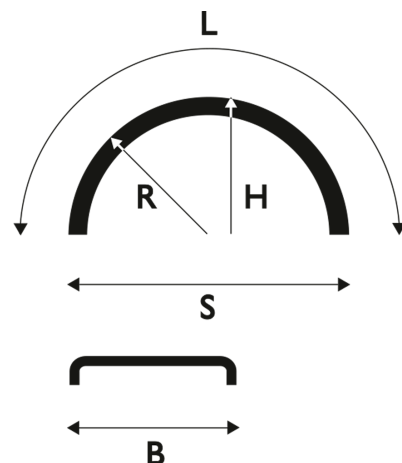

White Line Supra™ - Puolisupra roiskeenesto

Lokasuoja 670x2090 R670 WL puolisupra

Tuotenumero: 102201 Vanha tuotenumero: 5166721HS

Kuvaus

Vertailukoodi: 11009-HS

Paino: 6 kg**Lavakoko:** 1450x2250 mm**Määrä kerroksessa:** 30 kpl**Määrä lavalla:** 90 kpl**Kerroksia per lava:** 3 kpl