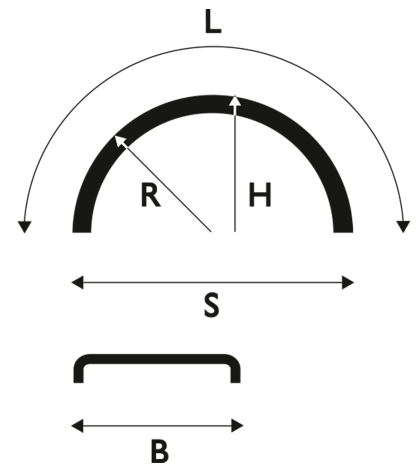

White Line Supra™ - Puolisupra roiskeenesto

**Lokasuoja 670x2090 R670 WL
puolisupra**

Tuotenumero: 102201 Vanha tuotenumero: 5166721HS

**Kuvaus**

Vertailukoodi: 11009-HS

Paino: 6 kg**Lavakoko:** 1450x2250 mm**Määrä kerroksessa:** 30 kpl**Määrä lavalla:** 90 kpl**Kerroksia per lava:** 3 kpl