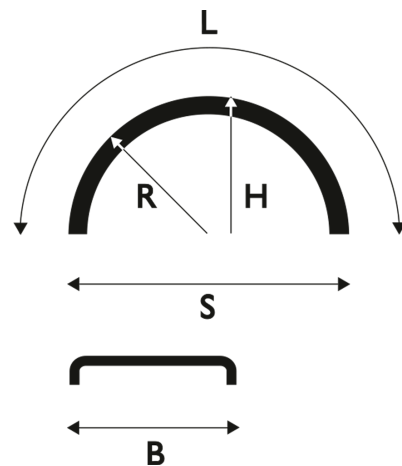

White Line® - Musta

**Lokasuoja 670x2090 R670 WL**

Tuotenumero: 100957 Vanha tuotenumero: 100963/5110300

**Kuvaus**

Vertailukoodi: 11009

**Paino:** 5 kg**B:** 670 mm**L:** 2090 mm**R:** 670 mm**S:** 1340 mm**H:** 660 mm**Rengaskoot:**

12.00 R20

11.00 R24

12.00 R24

295/80 R24,5

**Lavakoko:** 1450x2250 mm**Määrä kerroksessa:** 34 kpl**Määrä lavalla:** 102 kpl**Kerroksia per lava:** 3 kpl