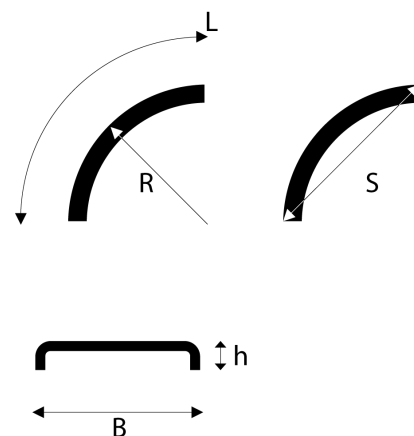

OFF-RD™ - Agri

Lokasuoja 670x1950 R950 OFF-RD

Tuotenumero: 102661 Vanha tuotenumero: 5267195

Kuvaus

Sopii rengaskoolle 23.5 R25

PARLOK OFF-RD -LOKASUOJAT

Kestävä lokasuojamalli maatalousajoneuvoihin sekä rakennus- ja työkoneisiin:

- Valmistettu PE-HD:stä (korkeatheyksinen polyeteeni), käyttölämpötila -50°C - $+80^{\circ}\text{C}$
- 3,5 mm ainevahvuuden ansiosta erinomainen iskun- ja kulutuksenkestävyys vaativissakin oloissa
- Erinomainen kemikaalien kestävyys
- Laaja valikoima eri kokoja sekä muita asiakasratkaisuja (pituus, leveys, säde, rei'itys ja muoto)

Paino: 5.6 kg**Lavakoko:** 1450x2250 mm**Määrä kerroksessa:** 40 kpl**Määrä lavalla:** 80 kpl**Kerroksia per lava:** 2 kpl

- Tyylikäs ulkonäkö Parlok Carbon-pintakuviolla
- Pitkä elinkaari ja 100 % kierrätettävissä