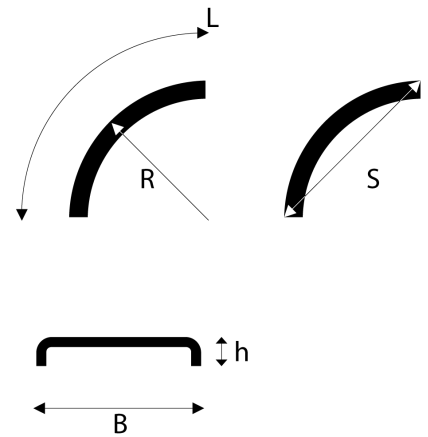

OFF-RD™ - Agri

Lokasuoja 670x1950 R950 OFF-RD

Tuotenumero: 102661 Vanha tuotenumero: 5267195

**Kuvaus**

Sopii rengaskoolle 23.5 R25

PARLOK OFF-RD -LOKASUOJAT

Kestävä lokasuojamalli maatalousajoneuvoihin sekä rakennus- ja työkoneisiin:

- Valmistettu PE-HD:stä (korkeatheyksinen polyeteeni), käyttölämpötila -50° C - +80° C
- 3,5 mm ainevahvuuden ansiosta erinomainen iskun- ja kulutuksenkestävyys vaativissakin oloissa
- Erinomainen kemikaalien kestävyys
- Laaja valikoima eri kokoja sekä muita asiakasratkaisuja (pituus, leveys, säde, rei'itys ja muoto)

Paino: 5.6 kg**Lavakoko:** 1450x2250 mm**Määrä kerroksessa:** 40 kpl**Määrä lavalla:** 80 kpl**Kerroksia per lava:** 2 kpl

- Tyylikäs ulkonäkö Parlok Carbon-pintakuviolla
- Pitkä elinkaari ja 100 % kierrätettävissä