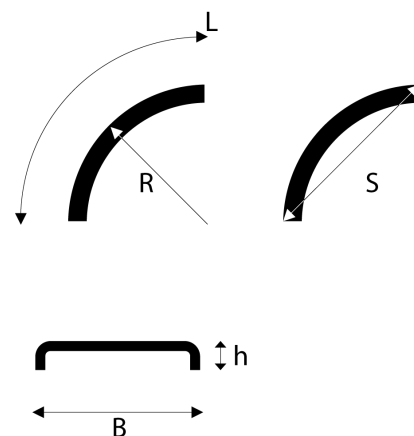

## Kuvaus

PARLOK OFF-RD -LOKASUOJAT

Kestävä lokasuojamalli maatalousajoneuvoihin sekä rakennus- ja työkoneisiin:

- Valmistettu PE-HD:stä (korkeatheyksinen polyeteeni), käyttölämpötila  $-50^{\circ}\text{C}$  -  $+80^{\circ}\text{C}$
- 3,5 mm ainevahvuuden ansiosta erinomainen iskun- ja kulutuksenkestävyys vaativissakin oloissa
- Erinomainen kemikaalien kestävyys
- Laaja valikoima eri kokoja sekä muita asiakasratkaisuja (pituus, leveys, säde, rei'itys ja muoto)
- Tyylikäs ulkonäkö Parlok Carbon-pintakuviolla
- Pitkä elinkaari ja 100 % kierrätettävissä