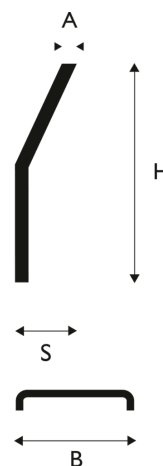

Spat - Suora

Lokasuoja 660x660 SPAT A

Tuotenumero: 100243 Vanha tuotenumero: 5010266

Kuvaus

Vertailukoodi: 11305

Paino: 2.3 kg**B:** 660 mm**A:** 75 mm**S:** 290 mm**H:** 660 mm**Lavakoko:** 800x1200 EUR mm**Määrä kerroksessa:** 32 kpl**Määrä lavalla:** 96 kpl**Kerroksia per lava:** 3 kpl

Lisäkuvat