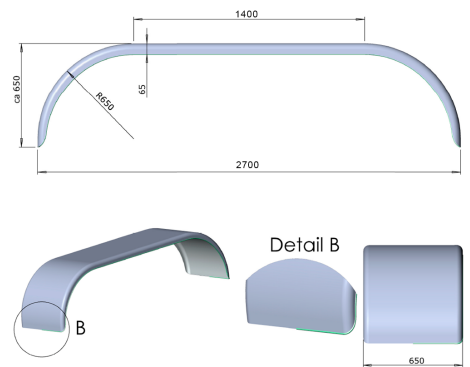

# Lokasuoja 650x3500 R650 S2700 ALU alumiini

Tuotenumero: 102941 Vanha tuotenumero: 61027065AL

**Paino: 19 kg**