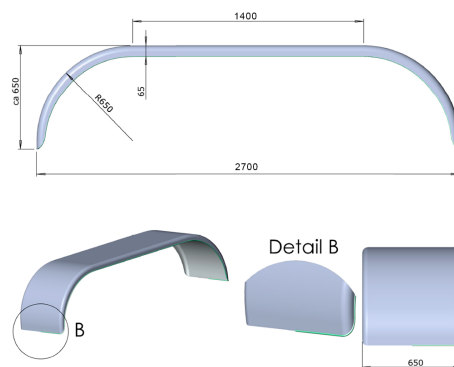

Alumiini

Lokasuoja 650x3500 R650 S2700 ALU alumiini

Tuotenumero: 102941 Vanha tuotenumero: 61027065AL

**Paino: 19 kg**

Lisäkuvat