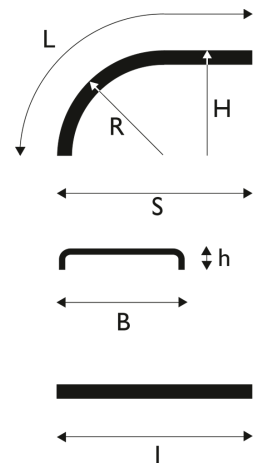

Muut

Lokasuoja 650x2050 R630 S1630 TANDEM WL telilokasuoja pääty+suoraosa 1050 mm

Tuotenumero: 102726 Vanha tuotenumero: 5306617

Kuvaus

Vertailukoodi: 11105

Paino: 5.2 kg**B:** 650 mm**L:** 2120 mm**R:** 650 mm**S:** 1700 mm**H:** 705 mm**LowerH:** 70 mm**Määrä kerroksessa:** 24 kpl**Määrä lavalla:** 48 kpl**Kerroksia per lava:** 2 kpl

Lisäkuvat