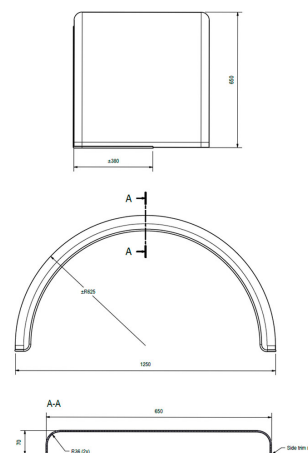

Alumiini

Lokasuoja 650x2000 R650 S1250 ALU alumiini

Tuotenumero: 150556 Vanha tuotenumero: 102940

Paino: 11 kg