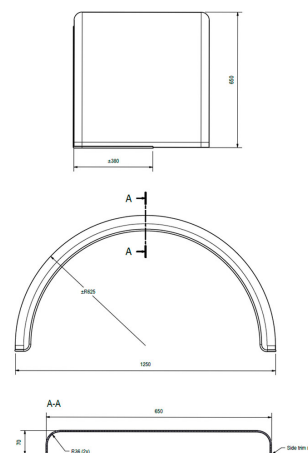

# Lokasuoja 650x2000 R650 S1250 ALU alumiini

Tuotenumero: 150556 Vanha tuotenumero: 102940

**Paino: 11 kg**