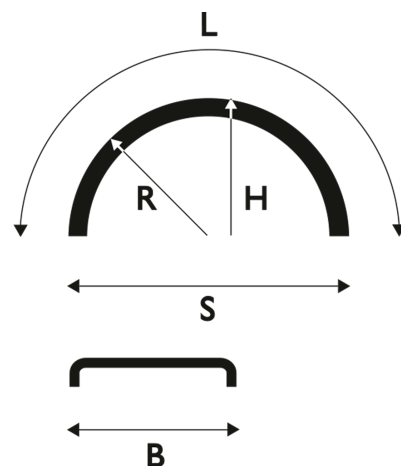

Vihreä

Lokasuoja 650x1900 R630 WL vihreä

Tuotenumero: 101054 Vanha tuotenumero: 51201902WLGREEN

**Paino:** 4.4 kg**B:** 650 mm**L:** 1900 mm**R:** 630 mm**S:** 1260 mm**H:** 590 mm**Rengaskoot:**

11.00 R20

275/80 R22,5

295/70 R22,5

285/75 R24,5

Lavakoko: 1300X2250 mm**Määrä kerroksessa:** 40 kpl**Määrä lavalla:** 120 kpl**Kerroksia per lava:** 3 kpl

Lisäkuvat