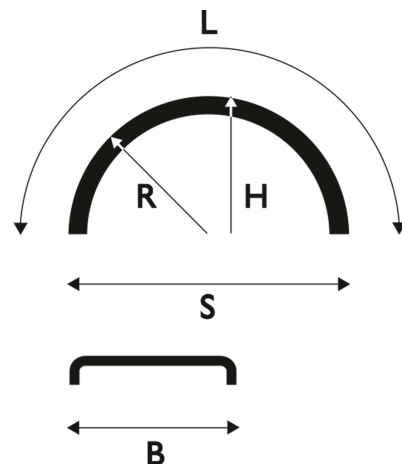

# Lokasuoja 650x1900 R630 WL punainen

Tuotenumero: 101061 Vanha tuotenumero: 101063/5120190NOBRED

## Kuvaus

Vertailukoodi: 11015-PU

**Paino:** 4.4 kg**B:** 650 mm**L:** 1900 mm**R:** 630 mm**S:** 1260 mm**H:** 590 mm**Rengaskoot:**

11.00 R20

275/80 R22,5

295/70 R22,5

285/75 R24,5

**Lavakoko:** 1300X2250 mm**Määrä kerroksessa:** 40 kpl**Määrä lavalla:** 120 kpl**Kerroksia per lava:** 3 kpl