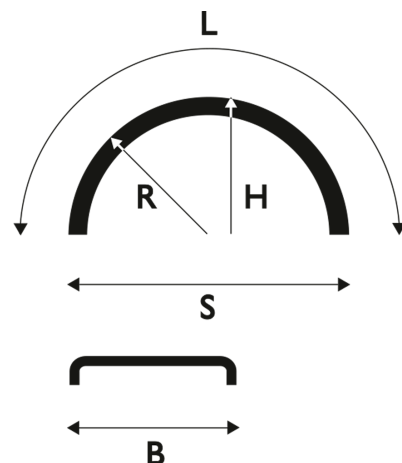

White Line Supra™ - Puolisupra roiskeenesto

# Lokasuoja 650x1900 R630 WL puolisupra

Tuotenumero: 102149 Vanha tuotenumero: 5166519HS

## Kuvaus

Vertailukoodi: 11015-HS

**Paino:** 5.2 kg**Lavakoko:** 1300X2250 mm**Määrä kerroksessa:** 30 kpl**Määrä lavalla:** 90 kpl**Kerroksia per lava:** 3 kpl