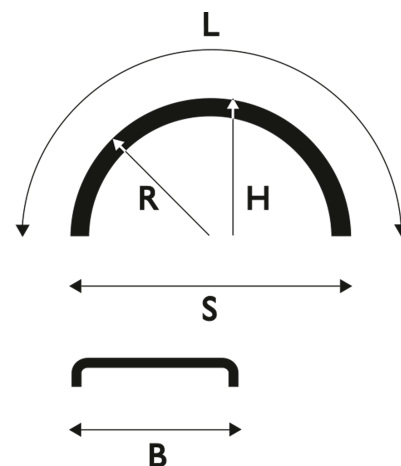

Valkoinen

Lokasuoja 650x1800 R580 WL valkoinen

Tuotenumero: 101051 Vanha tuotenumero: 5120185WHITE

**Paino:** 4 kg**B:** 650 mm**L:** 1800 mm**R:** 580 mm**S:** 1160 mm**H:** 580 mm**Rengaskoot:**

12 R19,5

295/60 R22,5

Lavakoko: 1300X2250 mm**Määrä kerroksessa:** 40 kpl**Määrä lavalla:** 120 kpl**Kerroksia per lava:** 3 kpl

Lisäkuvat