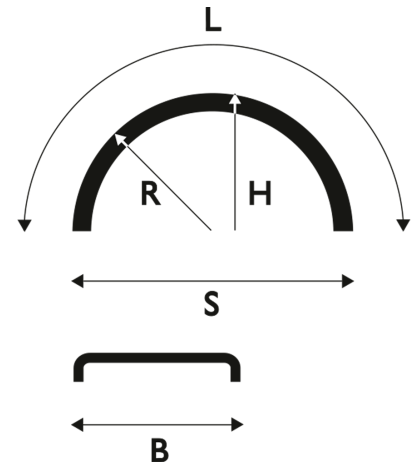

White Line® - Musta

Lokasuoja 650x1800 R580 WL

Tuotenumero: 101047 Vanha tuotenumero: 101048/5120185

Kuvaus

Vertailukoodi: 11027

Paino: 4 kg**B:** 650 mm**L:** 1800 mm**R:** 580 mm**S:** 1160 mm**H:** 580 mm**Rengaskoot:**

12 R19,5

295/60 R22,5

Lavakoko: 1300X2250 mm**Määrä kerroksessa:** 40 kpl**Määrä lavalla:** 120 kpl**Kerroksia per lava:** 3 kpl**Määrä kerroksessa (Trading):** 20 kpl**Määrä lavalla (Trading):** 60 kpl**Kerroksia per lava (Trading):** 3 kpl**Oy Parlok Trading AB**