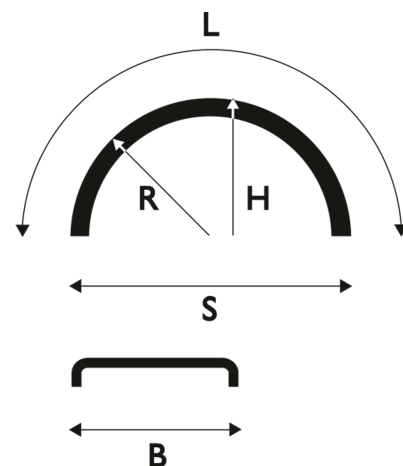

White Line® - Musta

Lokasuoja 650x1650 R580 WL

Tuotenumero: 101043 Vanha tuotenumero: 101044/5120165

**Kuvaus**

Vertailukoodi: 11026

Paino: 3.7 kg**B:** 650 mm**L:** 1650 mm**R:** 580 mm**S:** 1150 mm**H:** 495 mm**Rengaskoot:**

305/95 R16

285/60

Lavakoko: 1300X2250 mm**Määrä kerroksessa:** 40 kpl**Määrä lavalla:** 120 kpl**Kerroksia per lava:** 3 kpl