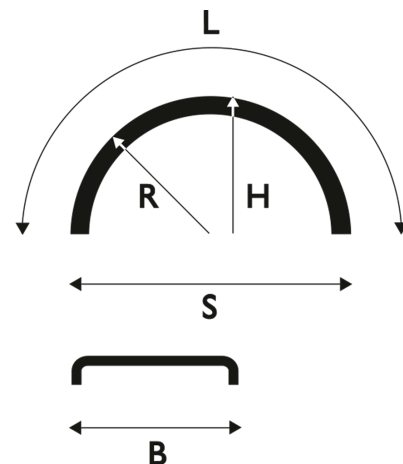

White Line® - Musta

**Lokasuoja 650x1600 R630 WL**

Tuotenumero: 101042 Vanha tuotenumero: 5120160

**Kuvaus**

Vertailukoodi: 11020

**Paino:** 3.7 kg**Lavakoko:** 1300X2250 mm**Määrä kerroksessa:** 160 kpl**Määrä lavalla:** 320 kpl**Kerroksia per lava:** 2 kpl