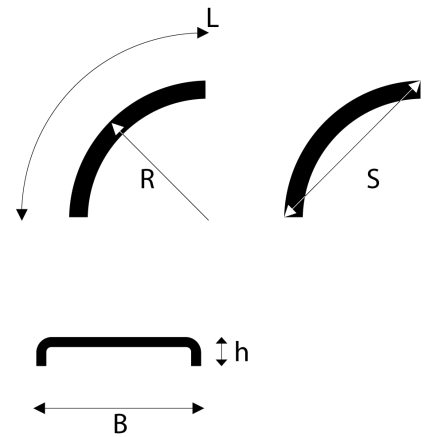

OFF-RD™ - Agri

Lokasuoja 650x1100 R630 OFF-RD

Tuotenumero: 102658 Vanha tuotenumero: 5265110

Kuvaus

PARLOK OFF-RD -LOKASUOJAT

Kestävä lokasuojamalli maatalousajoneuvoihin sekä rakennus- ja työkoneisiin:

- Valmistettu PE-HD:stä (korkeatheyksinen polyeteeni), käyttölämpötila -50°C - $+80^{\circ}\text{C}$
- 3,5 mm ainevahvuuden ansiosta erinomainen iskun- ja kulutuksenkestävyys vaativissakin oloissa
- Erinomainen kemikaalien kestävyys
- Laaja valikoima eri kokoja sekä muita asiakasratkaisuja (pituus, leveys, säde, rei'itys ja muoto)
- Tyylikäs ulkonäkö Parlok Carbon-pintakuviolla
- Pitkä elinkaari ja 100 % kierrätettävissä

Paino: 3 kg**Lavakoko:** 1350x1200 mm**Määrä kerroksessa:** 36 kpl**Määrä lavalla:** 108 kpl**Kerroksia per lava:** 3 kpl**Oy Parlok Trading AB**

Askonkatu 13

15100 LAHTI

Oy Parlok Trading AB

Puh. +358 3 254 2727