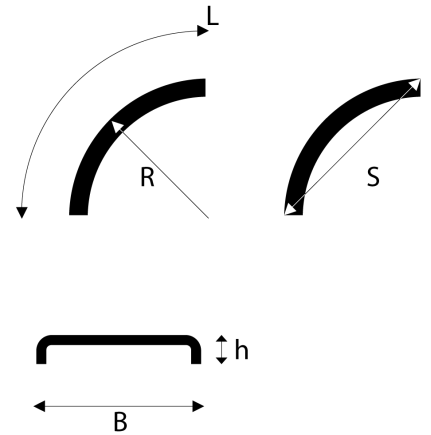

OFF-RD™ - Agri

Lokasuoja 650x1100 R630 OFF-RD

Tuotenumero: 102658 Vanha tuotenumero: 5265110

Kuvaus

PARLOK OFF-RD -LOKASUOJAT

Kestävä lokasuojamalli maatalousajoneuvoihin sekä rakennus- ja työkoneisiin:

- Valmistettu PE-HD:stä (korkeatheyksinen polyeteeni), käyttölämpötila -50°C - $+80^{\circ}\text{C}$
- 3,5 mm ainevahvuuden ansiosta erinomainen iskun- ja kulutuksenkestävyys vaativissakin oloissa
- Erinomainen kemikaalien kestävyys
- Laaja valikoima eri kokoja sekä muita asiakasratkaisuja (pituus, leveys, säde, rei'itys ja muoto)
- Tyylikäs ulkonäkö Parlok Carbon-pintakuviolla
- Pitkä elinkaari ja 100 % kierrätettävissä

Paino: 3 kg**Lavakoko:** 1350x1200 mm**Määrä kerroksessa:** 36 kpl**Määrä lavalla:** 108 kpl**Kerroksia per lava:** 3 kpl**Oy Parlok Trading AB**

Askonkatu 13

15100 LAHTI

Oy Parlok Trading AB

Puh. +358 3 254 2727