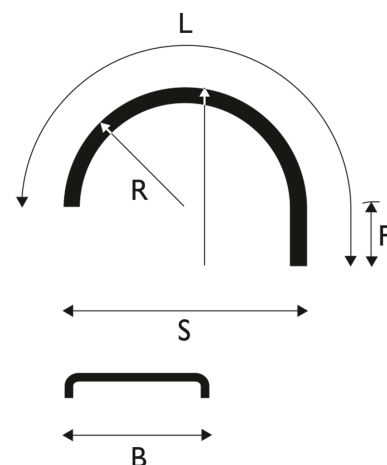

White Line Supra™ - Roiskeenesto

# Lokasuoja 630x2050/1650 R580 WL punainen Supra

Tuotenumero: 102123 Vanha tuotenumero: 5166320RED

## Kuvaus

Vertailukoodi: 11030-R-PU

**Paino:** 5.6 kg**Lavakoko:** 1300X2250 mm**Määrä kerroksessa:** 24 kpl**Määrä lavalla:** 72 kpl**Kerroksia per lava:** 3 kpl