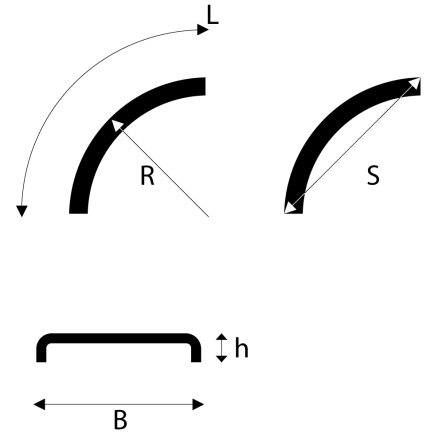

OFF-RD™ - Agri

Lokasuoja 630x2000 R900 OFF-RD

Tuotenumero: 104019

**Kuvaus**

PARLOK OFF-RD -LOKASUOJAT

Kestävä lokasuojamalli maatalousajoneuvoihin sekä rakennus- ja työkoneisiin:

- Valmistettu PE-HD:stä (korkeatheyksinen polyeteeni), käyttölämpötila -50° C - +80° C
- 3,5 mm ainevahvuuden ansiosta erinomainen iskun- ja kulutuksenkestävyys vaativissakin oloissa
- Erinomainen kemikaalien kestävyys
- Laaja valikoima eri kokoja sekä muita asiakasratkaisuja (pituus, leveys, säde, rei'itys ja muoto)
- Tyylikäs ulkonäkö Parlok Carbon-pintakuviolla
- Pitkä elinkaari ja 100 % kierrätettävissä