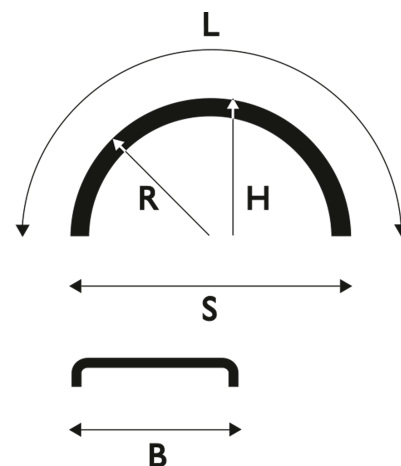

Vihreä

Lokasuoja 630x1850 R580 WL vihreä**

Tuotenumero: 101113 Vanha tuotenumero: 5120941GREEN

**Paino:** 3.9 kg**B:** 630 mm**L:** 1850 mm**R:** 580 mm**S:** 1160 mm**H:** 595 mm**Rengaskoot:**

11 R17,5

285/70 R19,5

11 R19,5

275/70 R22,5

285/60 R22,5

Lavakoko: 1300X2250 mm**Määrä kerroksessa:** 40 kpl**Määrä lavalla:** 120 kpl**Kerroksia per lava:** 3 kpl

Lisäkuvat