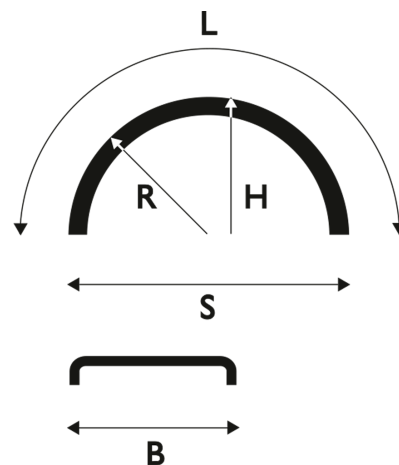

Valkoinen

**Lokasuoja 630x1850 R580 WL valkoinen**

Tuotenumero: 103406

**Paino:** 3.9 kg**Lavakoko:** 1300X2250 mm**Määrä kerroksessa:** 40 kpl**Määrä lavalla:** 120 kpl**Kerroksia per lava:** 3 kpl

## Lisäkuvat