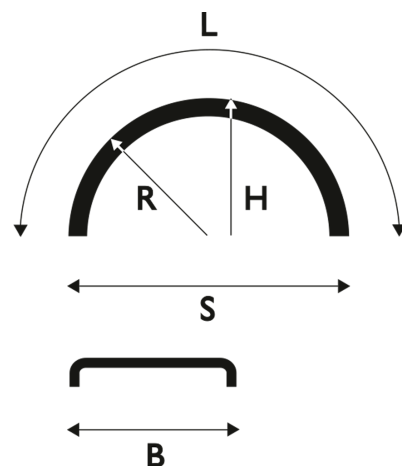

Sininen

Lokasuoja 630x1850 R580 WL sininen

Tuotenumero: 101116 Vanha tuotenumero: 101112/5120941NOBBLU

Kuvaus

Vertailukoodi: 11031-SI

Paino: 3.9 kg**B:** 630 mm**L:** 1850 mm**R:** 580 mm**S:** 1160 mm**H:** 595 mm**Rengaskoot:**

11 R17,5

285/70 R19,5

11 R19,5

275/70 R22,5

285/60 R22,5

Lavakoko: 1300X2250 mm**Määrä kerroksessa:** 40 kpl**Määrä lavalla:** 120 kpl**Kerroksia per lava:** 3 kpl