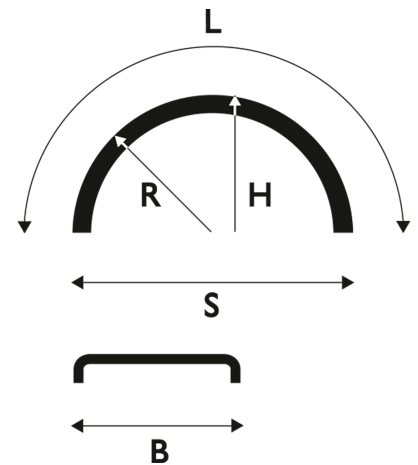

Hopea

Lokasuoja 630x1850 R580 WL hopea

Tuotenumero: 104632

**Lavakoko:** 1300X2250 mm**Määrä kerroksessa:** 40 kpl**Määrä lavalla:** 120 kpl**Kerroksia per lava:** 3 kpl

Lisäkuvat