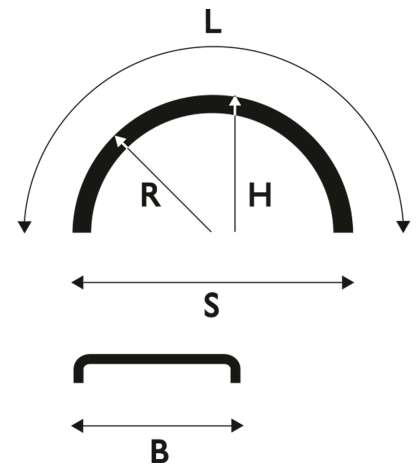

Hopea

Lokasuoja 630x1850 R580 WL hopea

Tuotenumero: 104632

**Lavakoko:** 1300X2250 mm**Määrä kerroksessa:** 40 kpl**Määrä lavalla:** 120 kpl**Kerroksia per lava:** 3 kpl

Lisäkuvat