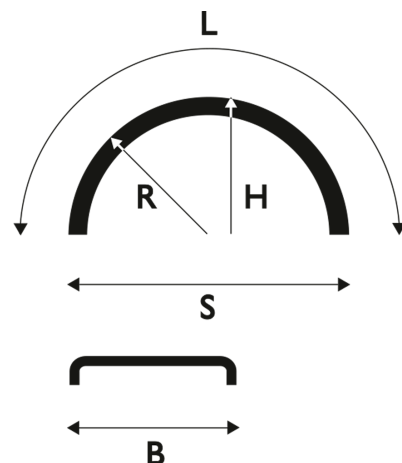

White Line Supra™ - Puolisupra roiskeenesto

Lokasuoja 630x1850 R580 WL puolisupra

Tuotenumero: 102084 Vanha tuotenumero: 5166318HS

Kuvaus

Vertailukoodi: 11031-HS

Paino: 5 kg

Lavakoko: 1300X2250 mm

Määrä kerroksessa: 30 kpl

Määrä lavalla: 90 kpl

Kerroksia per lava: 3 kpl