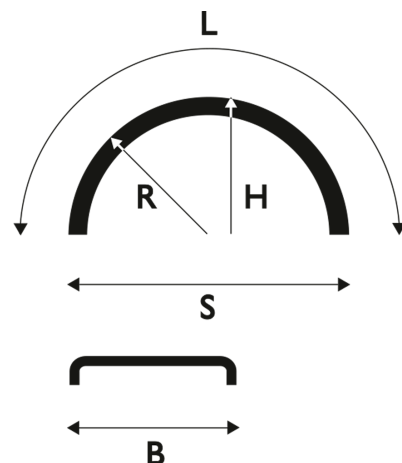

White Line Supra™ - Puolisupra roiskeenesto

# Lokasuoja 630x1850 R580 WL puolisupra

Tuotenumero: 102084 Vanha tuotenumero: 5166318HS

## Kuvaus

Vertailukoodi: 11031-HS

**Paino:** 5 kg**Lavakoko:** 1300X2250 mm**Määrä kerroksessa:** 30 kpl**Määrä lavalla:** 90 kpl**Kerroksia per lava:** 3 kpl