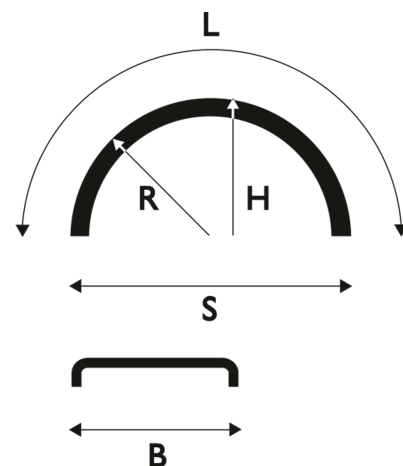

White Line® - Musta

Lokasuoja 630x1850 R580 WL

Tuotenumero: 101110 Vanha tuotenumero: 101115/5120941

Kuvaus

Vertailukoodi: 11031

Paino: 3.9 kg**B:** 630 mm**L:** 1850 mm**R:** 580 mm**S:** 1160 mm**H:** 595 mm**Rengaskoot:**

11 R17,5

285/70 R19,5

11 R19,5

275/70 R22,5

285/60 R22,5

Lavakoko: 1300X2250 mm**Määrä kerroksessa:** 40 kpl**Määrä lavalla:** 120 kpl**Kerroksia per lava:** 3 kpl

Määrä kerroksessa (Trading): 20 kpl

Määrä lavalla (Trading): 60 kpl

Kerroksia per lava (Trading): 3 kpl