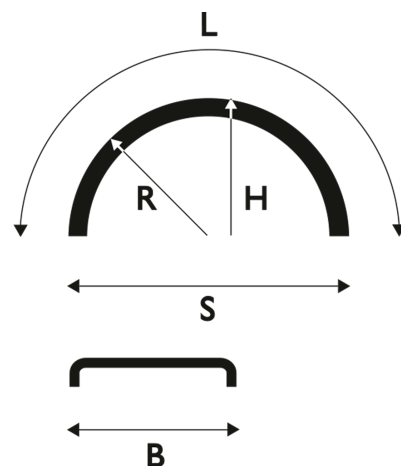

Vihreä

**Lokasuoja 630x1650 R580 WL vihreä**

Tuotenumero: 101100 Vanha tuotenumero: 5120940GREEN

**Paino:** 3.5 kg**B:** 630 mm**L:** 1650 mm**R:** 580 mm**S:** 1150 mm**H:** 495 mm**Rengaskoot:**

11 R17,5

285/70 R19,5

11 R19,5

275/70 R22,5

285/60 R22,5

**Lavakoko:** 1300X2250 mm**Määrä kerroksessa:** 40 kpl**Määrä lavalla:** 120 kpl**Kerroksia per lava:** 3 kpl