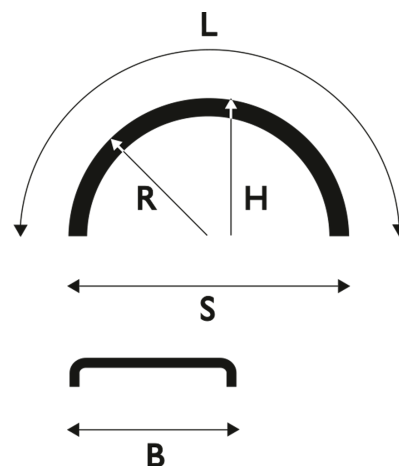

Valkoinen

Lokasuoja 630x1650 R580 WL valkoinen

Tuotenumero: 101096 Vanha tuotenumero: 51209402WLWHITE

**Paino:** 3.5 kg**B:** 630 mm**L:** 1650 mm**R:** 580 mm**S:** 1150 mm**H:** 495 mm**Rengaskoot:**

11 R17,5

285/70 R19,5

11 R19,5

275/70 R22,5

285/60 R22,5

Lavakoko: 1300X2250 mm**Määrä kerroksessa:** 40 kpl**Määrä lavalla:** 120 kpl**Kerroksia per lava:** 3 kpl

Lisäkuvat