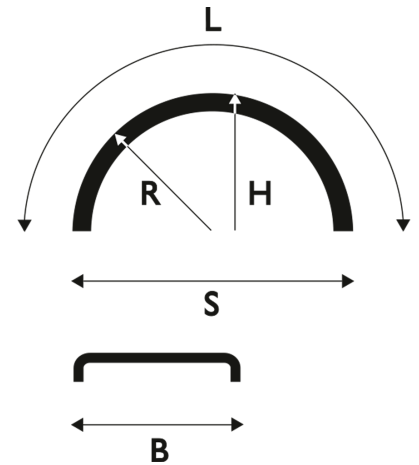

Valkoinen

Lokasuoja 630x1650 R580 WL valkoinen

Tuotenumero: 101096 Vanha tuotenumero: 51209402WLWHITE

**Paino:** 3.5 kg**B:** 630 mm**L:** 1650 mm**R:** 580 mm**S:** 1150 mm**H:** 495 mm**Rengaskoot:**

11 R17,5

285/70 R19,5

11 R19,5

275/70 R22,5

285/60 R22,5

Lavakoko: 1300X2250 mm**Määrä kerroksessa:** 40 kpl**Määrä lavalla:** 120 kpl**Kerroksia per lava:** 3 kpl

Lisäkuvat