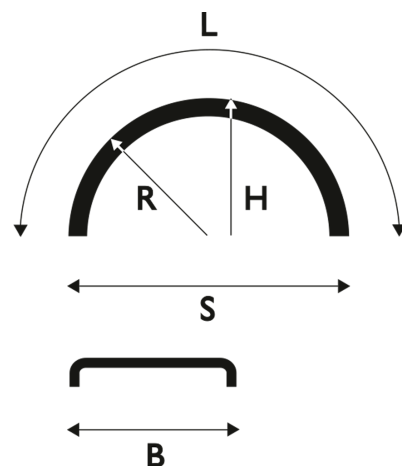

Sininen

Lokasuoja 630x1650 R580 WL sininen

Tuotenumero: 101099 Vanha tuotenumero: 5120940BLU

Kuvaus

Vertailukoodi: 11030-SI

Paino: 3.5 kg**B:** 630 mm**L:** 1650 mm**R:** 580 mm**S:** 1150 mm**H:** 495 mm**Rengaskoot:**

11 R17,5

285/70 R19,5

11 R19,5

275/70 R22,5

285/60 R22,5

Lavakoko: 1300X2250 mm**Määrä kerroksessa:** 40 kpl**Määrä lavalla:** 120 kpl**Kerroksia per lava:** 3 kpl