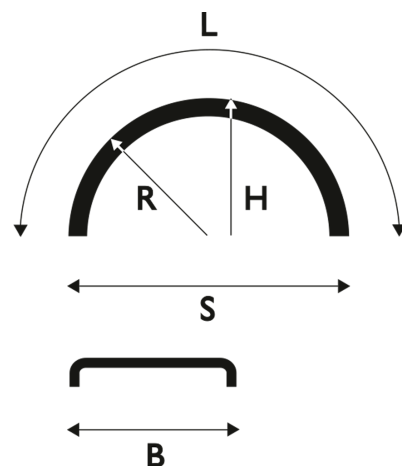

Punainen

Lokasuoja 630x1650 R580 WL punainen

Tuotenumero: 101104 Vanha tuotenumero: 101106/5120940NOBRED

Kuvaus

Vertailukoodi: 11030-PU

Paino: 3.5 kg**B:** 630 mm**L:** 1650 mm**R:** 580 mm**S:** 1150 mm**H:** 495 mm**Rengaskoot:**

11 R17,5

285/70 R19,5

11 R19,5

275/70 R22,5

285/60 R22,5

Lavakoko: 1300X2250 mm**Määrä kerroksessa:** 40 kpl**Määrä lavalla:** 120 kpl**Kerroksia per lava:** 3 kpl