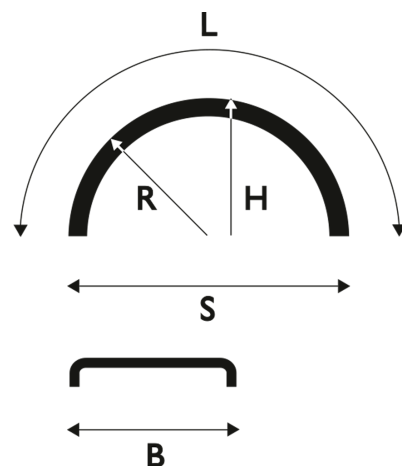

Keltainen

Lokasuoja 630x1650 R580 WL keltainen

Tuotenumero: 101098 Vanha tuotenumero: 51209402WLYEL

Kuvaus

Kampanjahinta!

Saatavilla myöskin kannakkeet sekä roiskeenesto valmiiksi asennettuna!

Kysy lisää myynnistämme tai lähimmältä jälleenmyyjältäsi!

Paino: 3.5 kg**B:** 630 mm**L:** 1650 mm**R:** 580 mm**S:** 1150 mm**H:** 495 mm**Rengaskoot:**

11 R17,5

285/70 R19,5

11 R19,5

275/70 R22,5

285/60 R22,5

Lavakoko: 1300X2250 mm**Määrä kerroksessa:** 40 kpl**Määrä lavalla:** 120 kpl**Kerroksia per lava:** 3 kpl