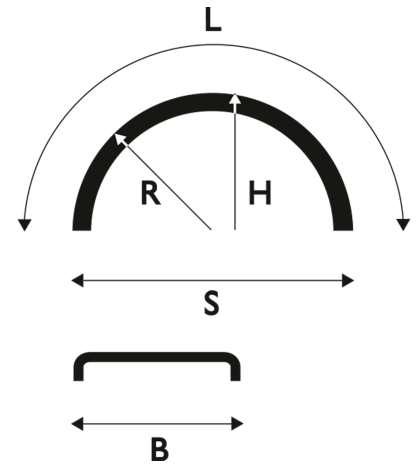

Hopea

**Lokasuoja 630x1650 R580 WL hopea**

Tuotenumero: 105555

**B:** 630 mm**L:** 1650 mm**R:** 580 mm**S:** 1150 mm**H:** 495 mm**Rengaskoot:**

11 R17,5

285/70 R19,5

11 R19,5

275/70 R22,5

285/60 R22,5

**Lavakoko:** 1300X2250 mm**Määrä kerroksessa:** 40 kpl**Määrä lavalla:** 120 kpl**Kerroksia per lava:** 3 kpl**Määrä kerroksessa (Trading):** 18 kpl**Määrä lavalla (Trading):** 60 kpl

**Kerroksia per lava (Trading: 3 kpl)**