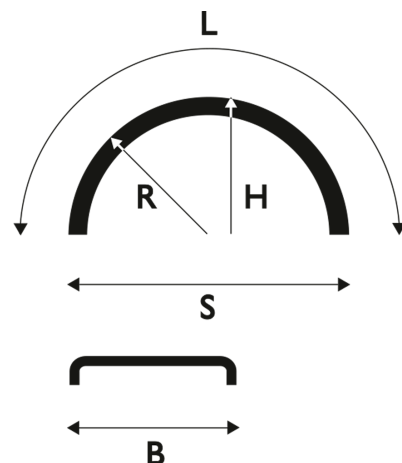

White Line Supra™ - Puolisupra roiskeenesto

Lokasuoja 630x1650 R580 WL puolisupra

Tuotenumero: 102082 Vanha tuotenumero: 5166316HS

Kuvaus

Vertailukoodi: 11030-HS

Paino: 4.7 kg**Lavakoko:** 1300X2250 mm**Määrä kerroksessa:** 30 kpl**Määrä lavalla:** 90 kpl**Kerroksia per lava:** 3 kpl