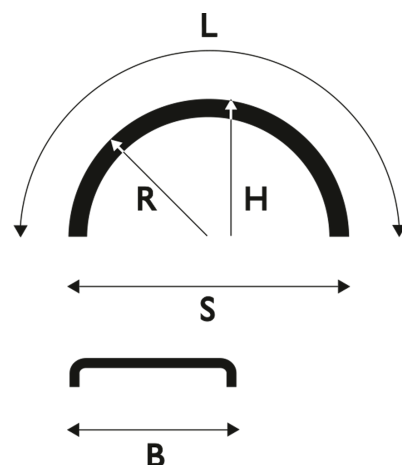

White Line Supra™ - Puolisupra roiskeenesto

Lokasuoja 630x1650 R580 WL puolisupra

Tuotenumero: 102082 Vanha tuotenumero: 5166316HS

Kuvaus

Vertailukoodi: 11030-HS

Paino: 4.7 kg**Lavakoko:** 1300X2250 mm**Määrä kerroksessa:** 30 kpl**Määrä lavalla:** 90 kpl**Kerroksia per lava:** 3 kpl