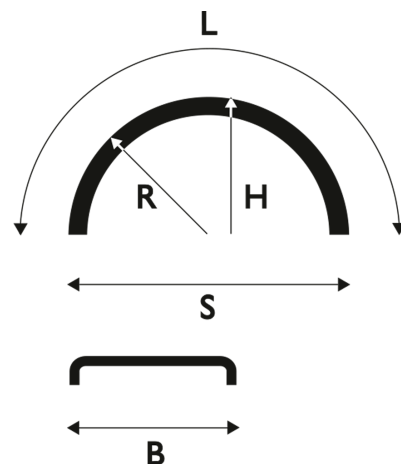

Black Line - Kokomusta

Lokasuoja 620x1850 R690 BL Kokomusta

Tuotenumero: 104004

**Paino:** 3.9 kg**Lavakoko:** 1450x2250 mm**Määrä kerroksessa:** 40 kpl**Määrä lavalla:** 120 kpl**Kerroksia per lava:** 3 kpl

Lisäkuvat