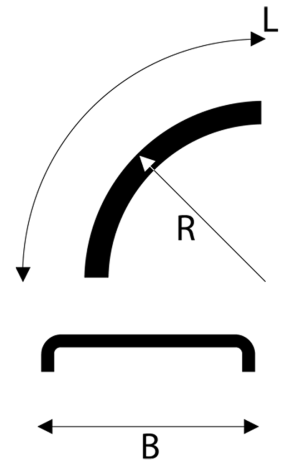

White Line® 1/4 - Lyhyt

**Lokasuoja 610x650 R740 WL  
S42 Quarter**

Tuotenumero: 104082

**Paino:** 1.76 kg**B:** 610 mm**L:** 650 mm**R:** 740 mm**B1:** 335 mm**L1:** 325 mm**Rengaskoot:**

9.00 R20

10.00 R20

11 R22,5

**Lavakoko:** 1300X2250 mm**Määrä kerroksessa:** 64 kpl**Määrä lavalla:** 128 kpl**Kerroksia per lava:** 2 kpl