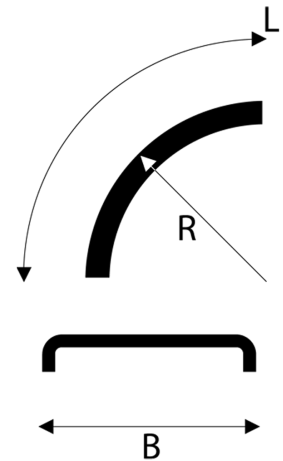

White Line® 1/4 - Lyhyt

**Lokasuoja 610x650 R740 WL
S42 Quarter**

Tuotenumero: 104082

**Paino:** 1.76 kg**B:** 610 mm**L:** 650 mm**R:** 740 mm**B1:** 335 mm**L1:** 325 mm**Rengaskoot:**

9.00 R20

10.00 R20

11 R22,5

Lavakoko: 1300X2250 mm**Määrä kerroksessa:** 64 kpl**Määrä lavalla:** 128 kpl**Kerroksia per lava:** 2 kpl