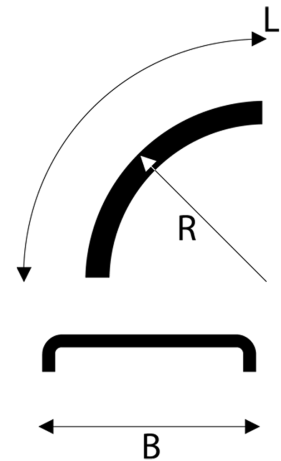

White Line® 1/4 - Lyhyt

**Lokasuoja 610x650 R740 WL
S42 Quarter**

Tuotenumero: 104082

**Paino:** 1.76 kg**B:** 610 mm**L:** 650 mm**R:** 740 mm**B1:** 335 mm**L1:** 325 mm**Rengaskoot:**

9.00 R20

10.00 R20

11 R22,5

Lavakoko: 1300X2250 mm**Määrä kerroksessa:** 64 kpl**Määrä lavalla:** 128 kpl**Kerroksia per lava:** 2 kpl