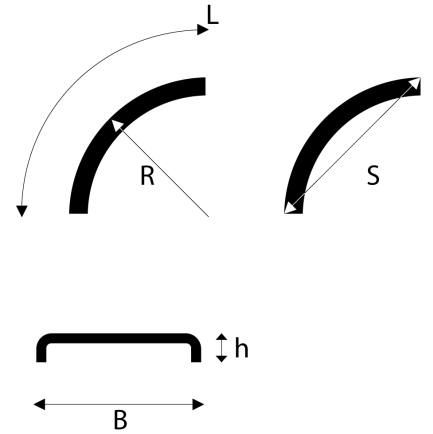

# Lokasuoja 610x650 R740 OFF-RD

Tuotenumero: 104929